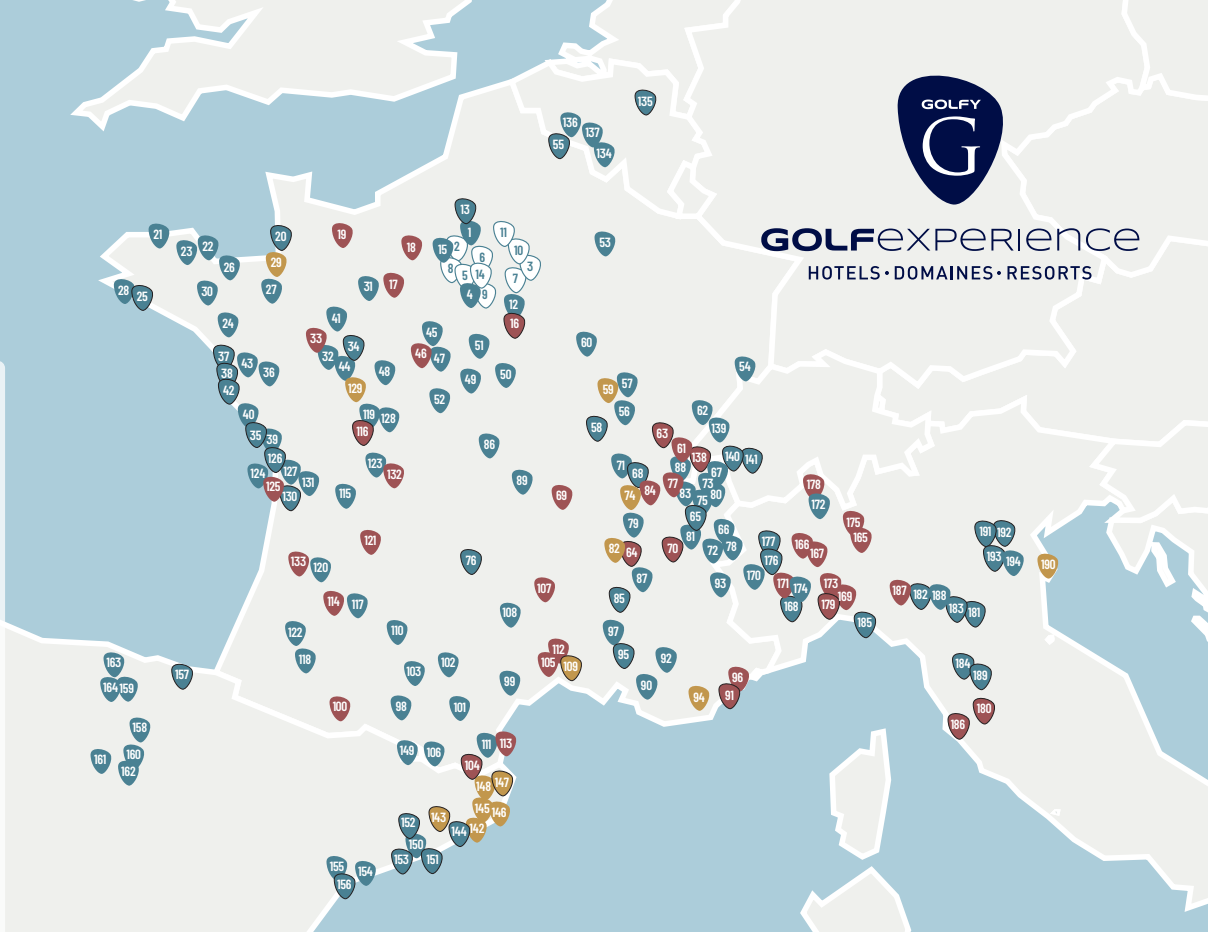

GOLFEXPERIENCE
HOTELS • DOMAINES • RESORTS

HÉBERGEMENT À PROXIMITÉ

- GOLF PARTENAIRE
GOLFCOLLECTION HOTEL PARTENAIRE
GOLF CLUBS PARIS parcours signature golf réceptif autour de Paris

HÉBERGEMENT SUR SITE

- GOLF DOMAINE parcours 9 ou 18 trous & hôtel de charme
GOLF DOMAINE COLLECTION parcours 18 trous, hôtel paisible & restaurant
GOLF RESORT parcours 18 trous, hôtel raffiné & restaurant gourmand
GOLF RESORT COLLECTION parcours signature, hôtel d'exception & restaurant gastronomique

RÉSEAU GOLFY 2026

FRANCE

CLUB PARIS GOLFY

- 1 Golf d'Ableiges (95)
2 Golf du Château de La Chouette (78)
3 Crécy Golf Club (77)
4 Golf de Forges-les-Bains (91)
5 Le Golf National (78)
6 Golf de l'Île Fleurie (78)
7 Golf de Lésigny (77)
8 Liberty Country Club (78)
9 Golf de Marivaux (91)
10 Golf de Meaux-Boutigny (77)
11 Golf de Mont Griffon (95)
12 Golf de Montereau-La Forteresse (77)
13 Golf de Rebetz (60)
14 Golf de Saint-Marc (78)
15 Golf de Seraincourt (95)
16 Golf de Vaugouard (45)

NORMANDIE

- 17 Golf de Bellême (61)
18 Golf Center Parcs (27)
19 Golf de Clécy (14)
20 Golf de Granville (50)

BRETAGNE

- 21 Golf de La Baie de Morlaix (29)
22 Golf de La Baie de Saint-Brieuc (22)
23 Golf de Bégard (22)
24 Golf de Caden (56)
25 Golf de Cornouaille (29)
26 Golf de La Crinière (22)
27 Golf de La Freslonnière (35)
28 Golf de L'Orangerie de Lanniron (29)
29 Golf des Ormes (35)
30 Golf de Rimaison (56)