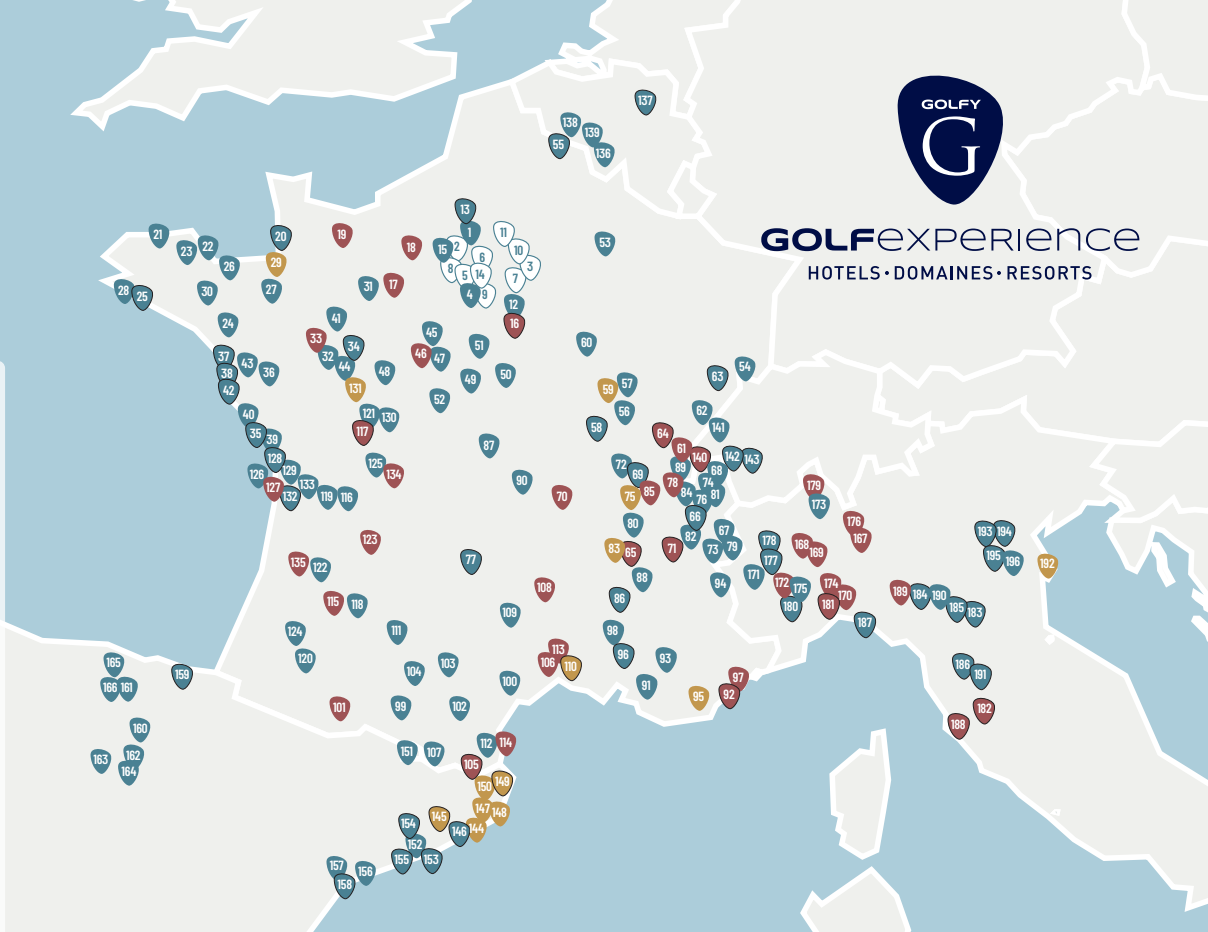

GOLFexperience
HOTELS • DOMAINES • RESORTS

HÉBERGEMENT À PROXIMITÉ

- **GOLF HOTEL PARTENAIRE**
- **GOLFCOLLECTION HOTEL PARTENAIRE**
  parcours signature
- **GOLF CLUB PARIS**
  golf réceptif autour de Paris

HÉBERGEMENT SUR SITE

- **GOLF DOMAINE**
  parcours 9 ou 18 trous & hôtel de charme
- **GOLF DOMAINE COLLECTION**
  parcours 18 trous, hôtel paisible & restaurant
- **GOLF RESORT**
  parcours 18 trous, hôtel raffiné & restaurant gourmand
- **GOLF RESORT COLLECTION**
  parcours signature, hôtel d'exception & restaurant gastronomique

RÉSEAU GOLFY 2026

FRANCE

CLUB PARIS GOLFY

1. Golf d'Ableiges (95)
2. Golf du Château de La Chouette (78)
3. Crécy Golf Club (77)
4. Golf de Forges-les-Bains (91)
5. Le Golf National (78)
6. Golf de l'Île Fleurie (78)
7. Golf de Lésigny (77)
8. Liberty Country Club (78)
9. Golf de Marivaux (91)
10. Golf de Meaux-Boutigny (77)
11. Golf de Mont Griffon (95)
12. Golf de Montereau-La Forteresse (77)
13. Golf de Rebetz (60)
14. Golf de Saint-Marc (78)
15. Golf de Seraincourt (95)
16. Golf de Vaugouard (45)

NORMANDIE

1. Golf de Bellême (61)
2. Golf Center Parcs (27)
3. Golf de Clécy (14)
4. Golf de Granville (50)

BRETAGNE

1. Golf de La Baie de Morlaix (29)
2. Golf de La Baie de Saint-Brieuc (22)
3. Golf de Bégard (22)
4. Golf de Caden (56)
5. Golf de Cornouaille (29)
6. Golf de La Crinière (22)
7. Golf de La Freslonnière (35)
8. Golf de L'Orangerie de Lanniron (29)
9. Golf des Ormes (35)
10. Golf de Rimaison (56)

PAYS DE LA LOIRE

1. Golf d'Alençon-en-Arçonnay (72)
2. Golf d'Angers (49)
3. Anjou Golf & Country Club (49)
4. Golf de Baugé (49)
5. Bourgenay Golf Club (85)
6. Golf de Cholet (49)
7. Golf de Guérande (44)
8. Golf de Pornic (44)
9. Golf de La Presqu'île (85)
10. Golf des Sables d'Olonne (85)
11. Golf de Sable-Solesmes (72)
12. Golf de Saint-Jean-de-Monts (85)
13. Golf de Saint-Sébastien-sur-Loire (44)
14. Golf de Saumur (49)

CENTRE-VAL DE LOIRE

1. Golf de La Bosse (41)
2. Golf de La Carte (41)
3. Golf du Château de Cheverny (41)
4. Golf de La Gloriette (37)
5. Golf de La Picardière (18)
6. Golf de Sancerre (18)
7. Golf de Sully-sur-Loire (45)
8. Golf du Val de l'Indre (38)

HAUTS DE FRANCE & GRAND EST

1. Golf de Châlons-en-Champagne (51)
2. LaLargue Golf Resort (68)
3. Golf de Mormal (59)

BOURGOGNE-FRANCHE COMTÉ

1. Golf de Beaune Levernois (21)
2. Golf de La Chassagne (21)
3. Golf du Château d'Avoise (71)
4. Golf du Château de Chailly (21)
5. Golf du Château de Tanlay (89)
6. Golf du Domaine du Mont-Saint-Jean (39)
7. Golf de Pontarlier (25)
8. Golf de Prunelle (25)
9. Golf du Val de Sorne (39)

AUVERGNE-RHÔNE-ALPES

1. Golf d'Albon-Senaud (26)
2. Golf des Alpes (74)
3. Golf des Arcs (73)
4. Golf d'Avoriaz-Morzine (74)
5. Golf de La Bresse (01)
6. Golf du Domaine de Champlong (42)
7. Golf de Charmeil (38)
8. Golf de La Commanderie (01)
9. Golf de Courchevel (73)
10. Golf des Gets (74)
11. Golf du Gouverneur (01)
12. Golf du Grand Bornand (74)
13. Golf de Haute Auvergne (15)
14. Jiva Hill Golf Club (01)
15. Golf du Lac de Tignes (73)
16. Golf de Lyon-Verger (69)
17. Golf de Pierre Carrée (74)
18. Golf de Porte-de-Savoie (73)
19. Golf de Saint-Clair (07)
20. Golf de Saint-Genis (01)
21. Golf de La Sorelle (01)
22. Golf de La Valdaine (26)
23. Golf du Val de Cher (03)
24. Golf de Valence-Saint Didier (26)
25. Golf de La Valserine (01)
26. Golf de Vichy Forêt de Montpensier (03)